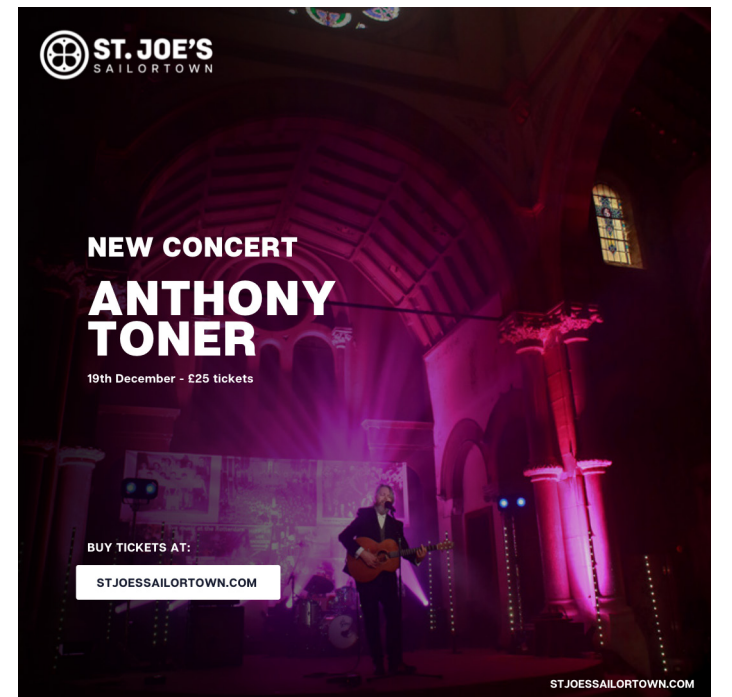

# PRINT

**ST. JOE'S**  
S A I L O R T O W N

HEADING FONT

**MARGIN MVB**

ST. JOE'S

**LATO - MEDIUM**

SAILORTOWN

#000000