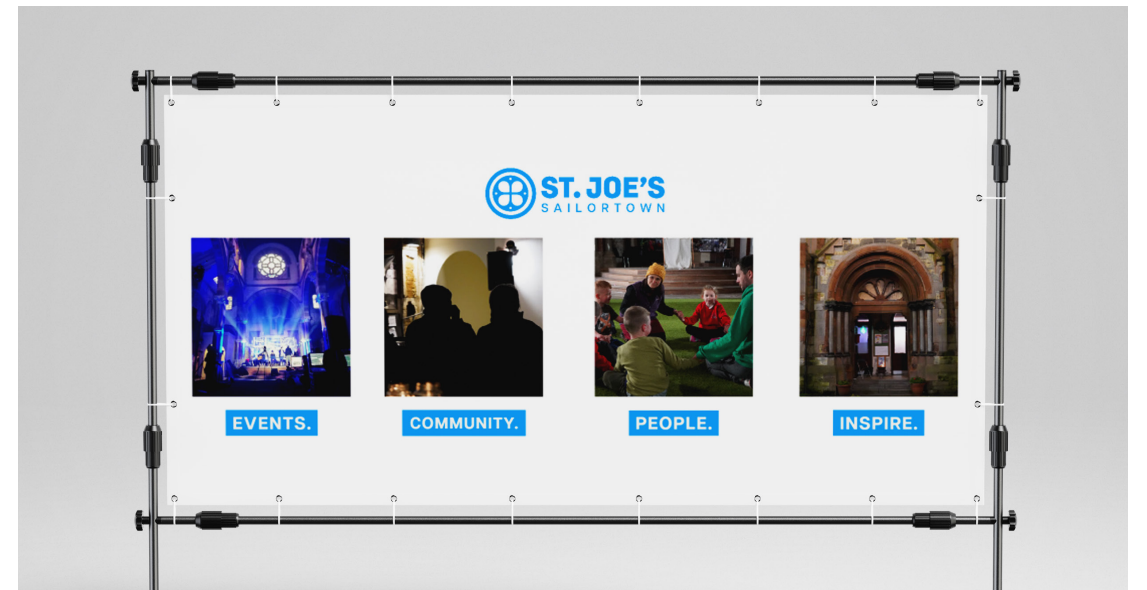

# PRINT

**ST. JOE'S**  
S A I L O R T O W N

HEADING FONT

**MARGIN MVB**

ST. JOE'S

**LATO - MEDIUM**

SAILORTOWN

#000000