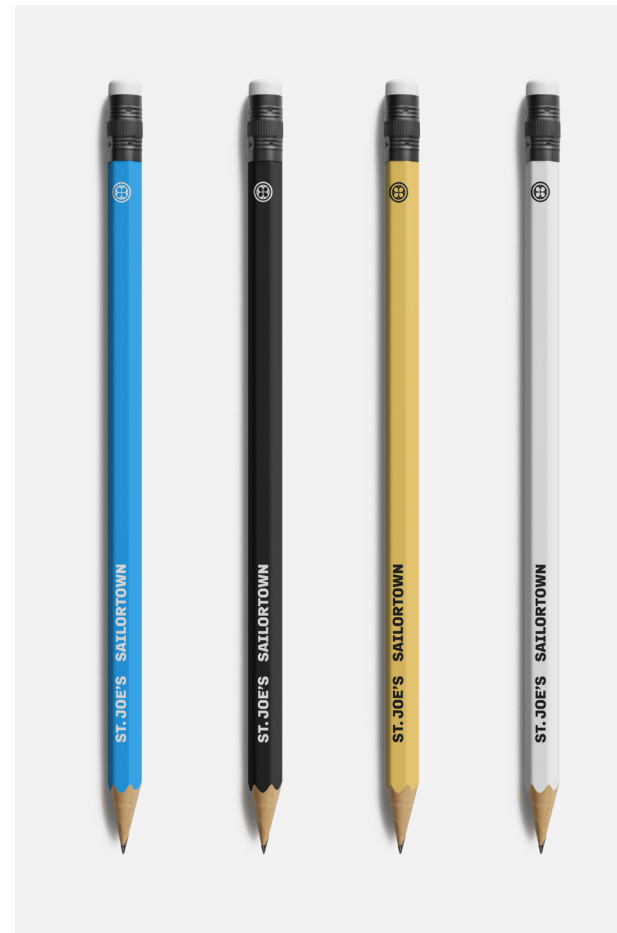

**DIGITAL**

# PRINT

**ST. JOE'S**  
S A I L O R T O W N

HEADING FONT

**MARGIN MVB**

ST. JOE'S

**LATO - MEDIUM**

SAILORTOWN

#000000